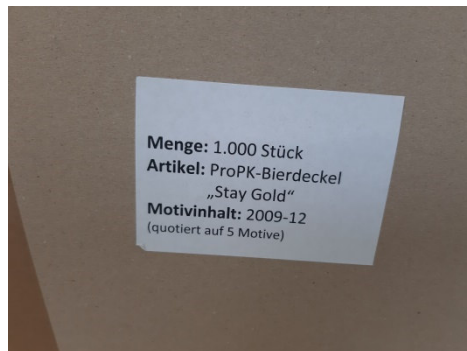

Alle hier dargestellten Materialien und Spiele können kostenfrei beim Kreisjugendreferat Biberach unter margit.renner@biberach.de ausgeliehen werden.

Media Mobil

MediaMobile – Ausstattung

- Lichtreflektor
- Mikrofone + Windschutz
- Kopfhörer
- Mehrfachstecker
- Kabeltrommel
- Camcorder + Stativ
- Go Pro Kamera
- Kamera

MediaMobil - Tablets – Samsung (5 Stück)

- Beratung für Actionbound
- Eventuell Lizenz- Mitnutzung über Kreisjugendreferat

MediaMobil - Dezibel- Messgerät

Ihr wollt wissen, wie laut die Musik in eurem Jugendraum wirklich ist? Was kommt beim Nachbarn an? Bewege ich mich innerhalb der gesetzlichen Vorgaben?

**Aluminiumstangen
(2 Stück)**

z.B. für die Übung „schwebender Stab“
Die Stangen sind jeweils 3,60 m lang.

Säckchen und Seile

- **Seile in verschiedenen Stärken und Längen**

Menge: 1.000 Stück
Artikel: ProPK-Bierdeckel
„Stay Gold“
Motivinhalt: 2009-12
(quotiert auf 5 Motive)